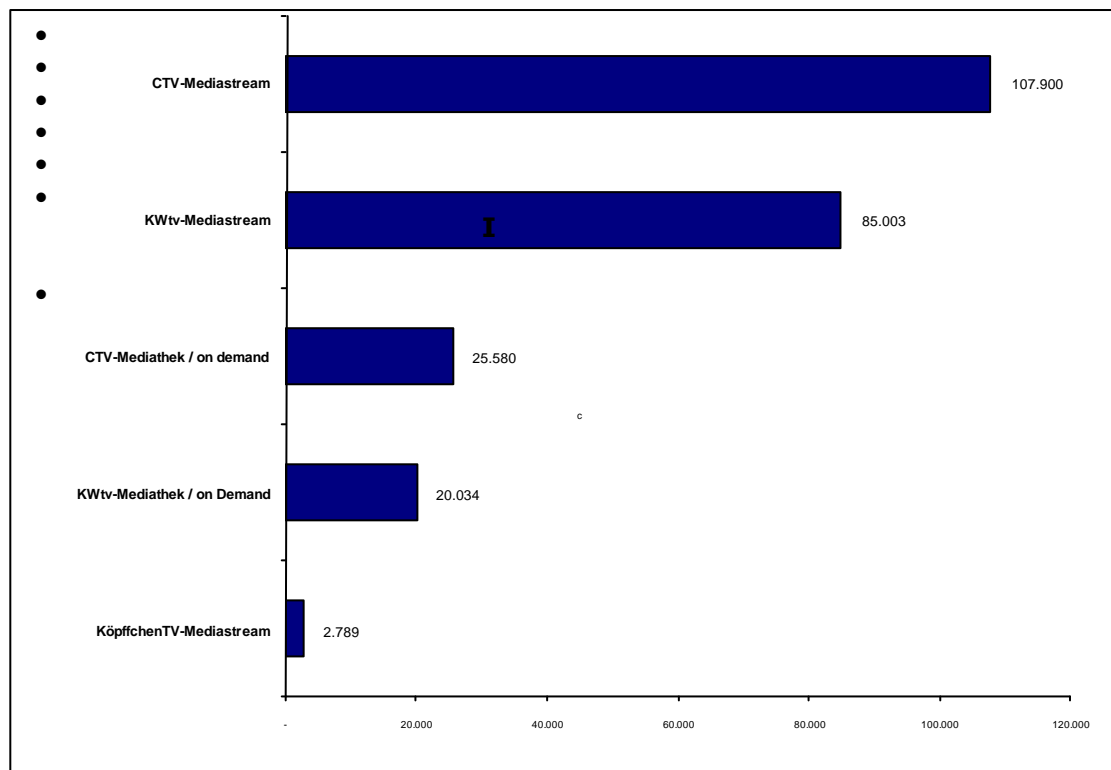

Übersicht: Streamstatistik (03/2008)

Wöchentlich ca. 250.000 Zugriffe auf das komplette Webangebot

Möglichkeiten für Werbung auf kw-tv.de u. im Stream:

- **Bannerwerbung**
- **Vollbanner**
- **Pre Roll Ads** (kurzer Spot vor dem Start des Videoclip)
- **Button-Werbung**
- **Artikel / Text Werbung**

KW-TV
Fernsehproduktions- u. Vertriebsgesellschaft mbH
Bahnhofplatz 2
15745 Wildau

Telefon: (0 33 75) 20 30 66
Fax: (0 33 75) 20 30 67
Mail: info@kw-tv.de

Webseite: <http://www.kw-tv.de>