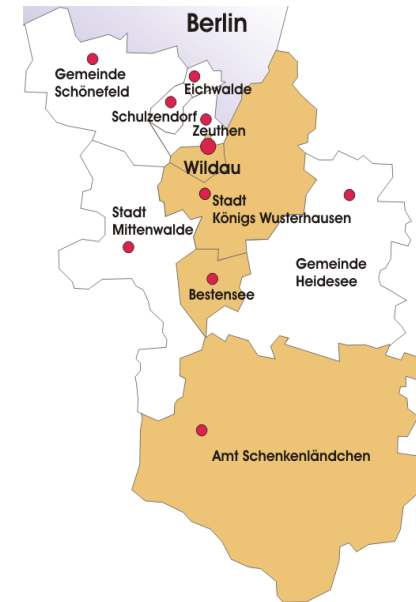

Webseite: <http://www.kw-tv.de>

Sendegebiet / Verbreitung

Kabelnetz	24 Stunden im Netz von Kabel Deutschland (Kanal E5) u. der TELTA Citynetz GmbH (Kanal E8) Kabelnetzausstrahlung ist südlich von Berlin von Wildau über Königs Wusterhausen bis Groß Köris
Technische Reichweite	50.000 Zuschauer erreichbar
Tatsächliche Reichweite	ca. 74% erreichbare Zuschauer sehen täglich ihr Regionalprogramm
WebTV	weltweit über das Breitband-Internet Streaming des kompletten Fernsehprogrammes Kostenloser Abruf von aktuellen Beiträgen u. Sendeformaten (Video-on-Demand/Mediathek) auf www.kw-tv.de
Statistik	durchschnittlich ca. 200.000 Zugriffe monatlich auf das komplette KW-TV Onlineangebot (03/2008: 241.306 Zugriffe Tendenz steigend)
Landesweite Vernetzung	Ausstrahlung diverser Sendeeinhalte und aller eigenproduzierten Formate im Brandenburger Fernsehnetz (BFN) nach Anfrage möglich